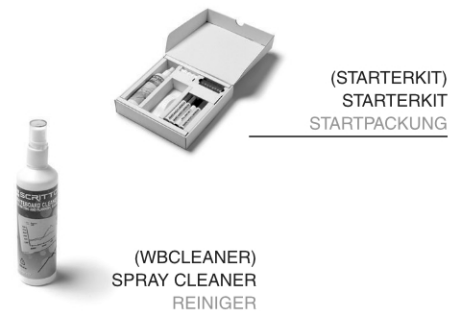

(STARTERKIT)
STARTERKIT
STARTPACKUNG