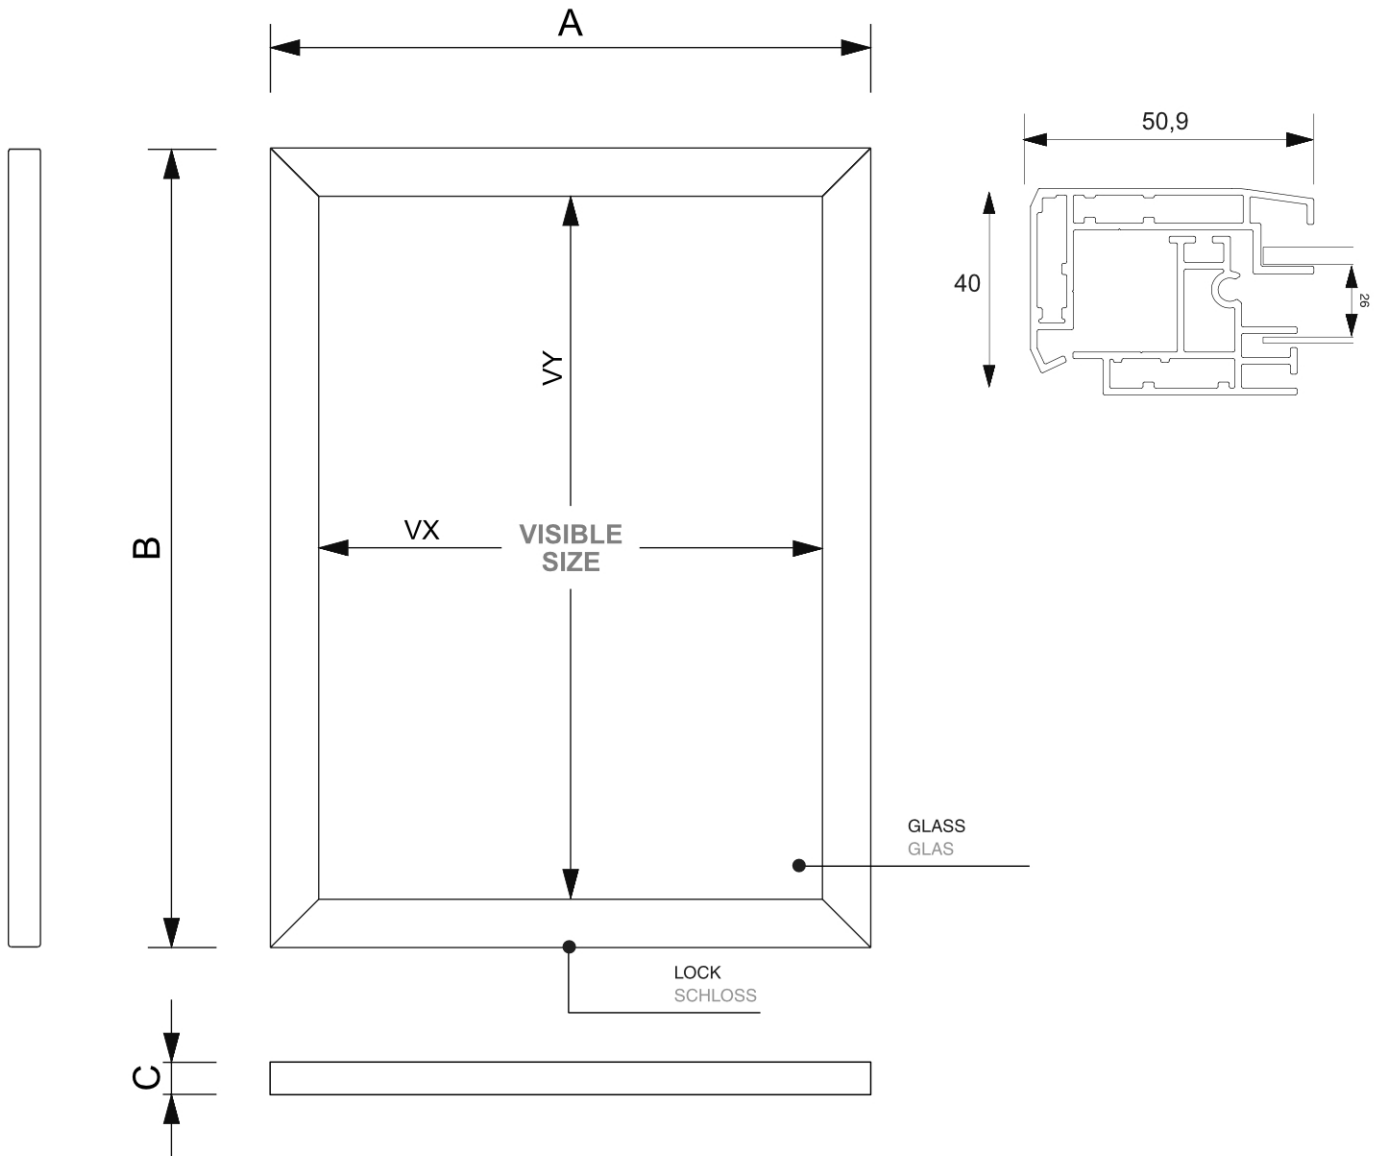

PRODUKT ARKUSZ

Zewnętrzna zamykana gablota Slim 15 x A4

SCTE15xA4PH

ACCESSORIES ZUBEHÖR